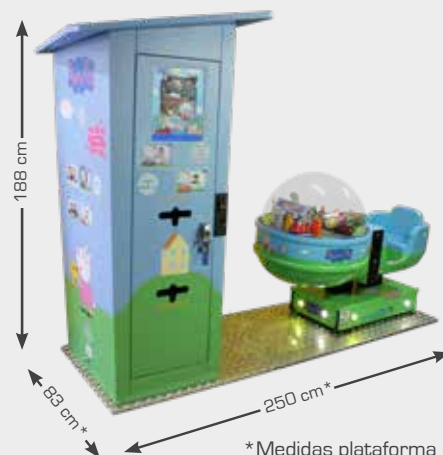

Equipo y productos LICENCIADOS, exclusivos de Tecnotron SAU

PRODUCTOS

Foto 10x15 cm

CARACTERÍSTICAS

Tamaño impresión: 10x15 cm

Autonomía: 600 impresiones

Opciones de pago: Billetero, monedero, lector de tarjetas de crédito y NFC (pago con el móvil) y APP.

Marco foto: personalizable

Interfaz de usuario: 2 pantallas

Consumibles: kit papel térmico y film ecológico

Consumo: 400W

Alimentación: 220/240v 50/60Hz

Conformidad: CE

Atención al cliente: 24/7/365

Servicio técnico: propio en toda España

*Medidas plataforma
Peso: 266 kg
Superficie ocupada: 2,07 m²

TECNOTRON
desde 1964

...mucho más que
un fomatón

C/ Sebastián Gómez 5 2°C - 28026 Madrid
91 475 09 72/73 - info@tecnotron.es
www.tecnotron.es